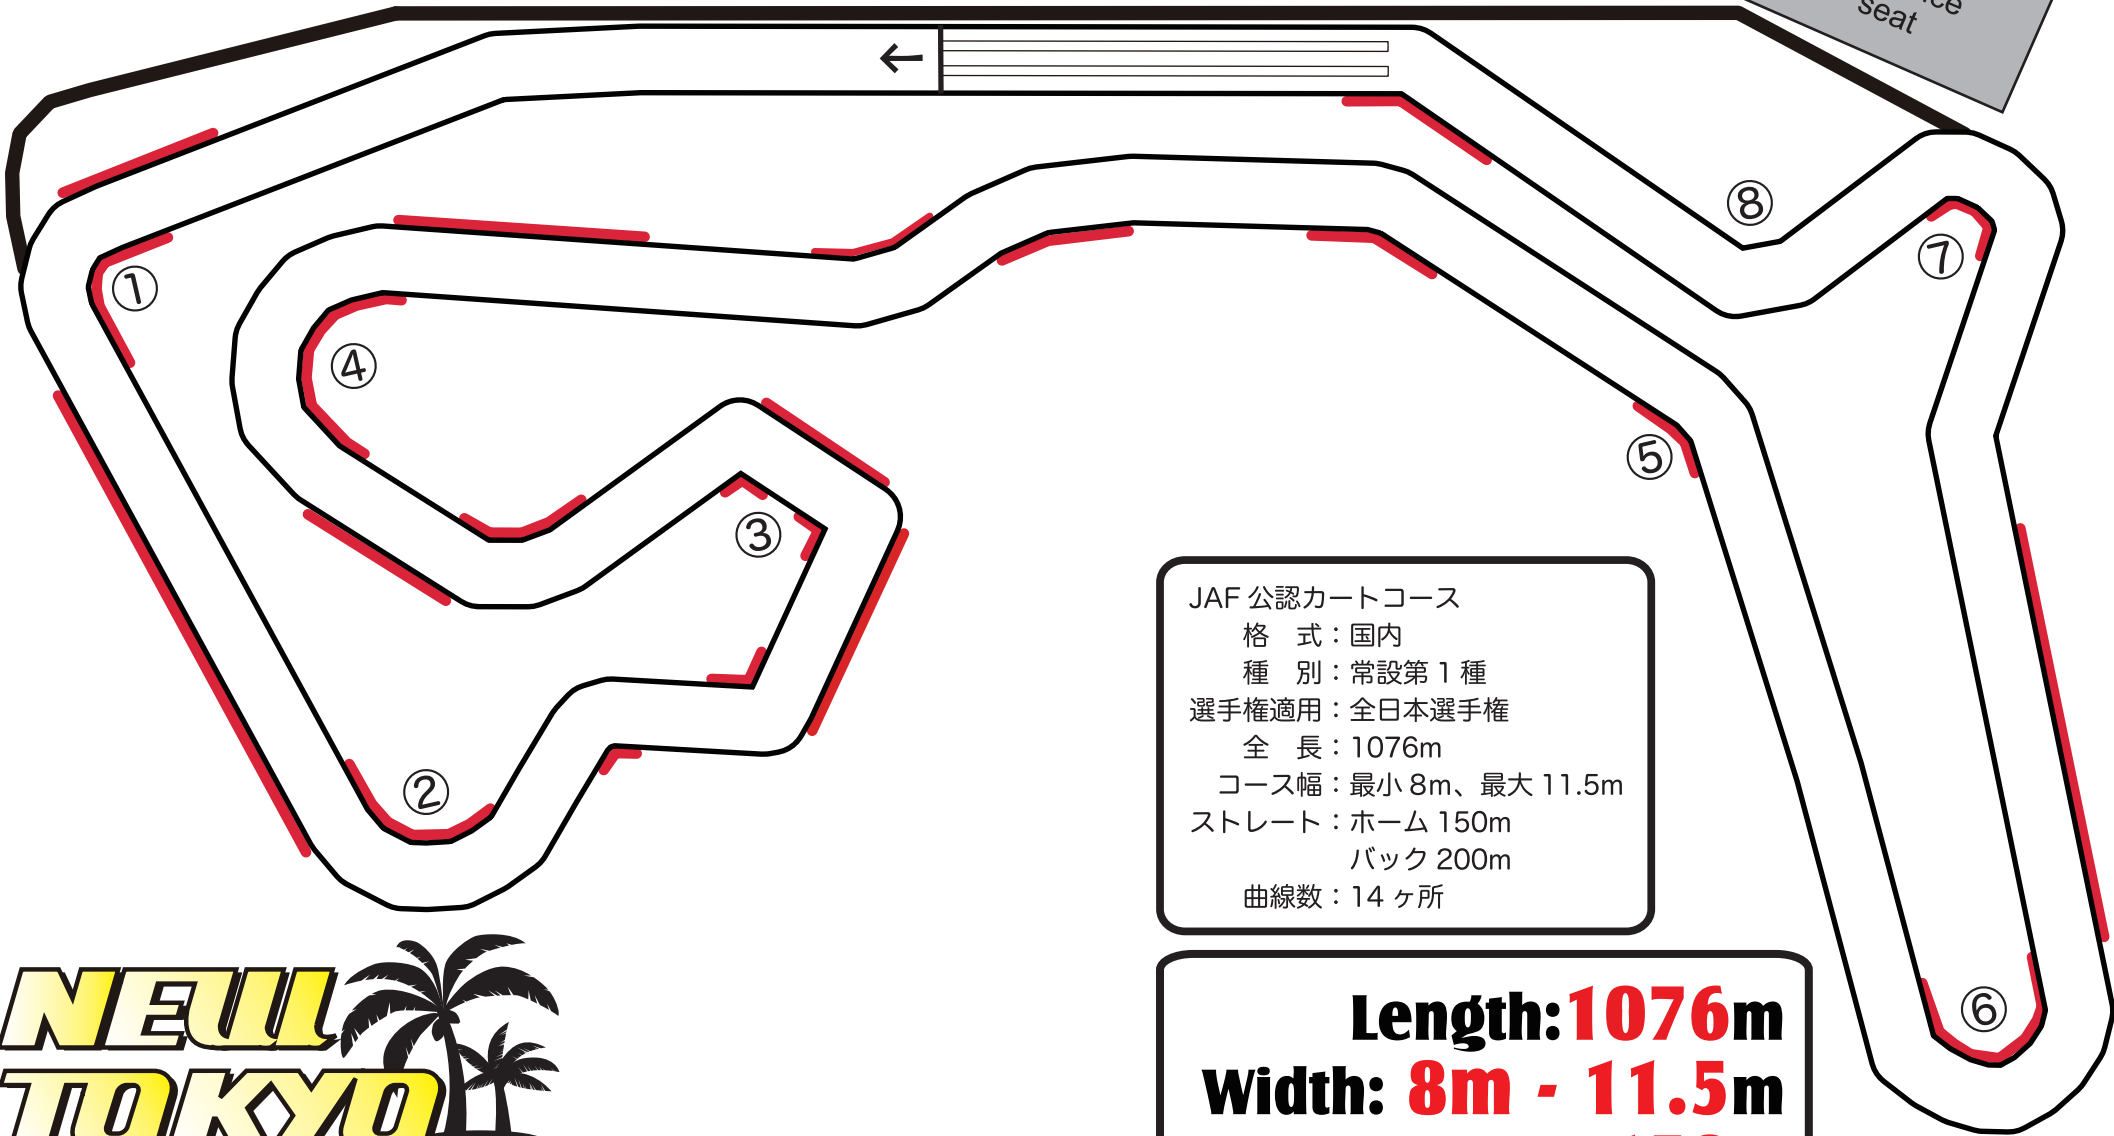

paddock area
(200~300 people)

<2F>
Timing Room & Audience area
<1F>
paddock area (70-100 people)

<2F>
Race room
<1F>
Office & dining hall

Audience seat

JAF 公認カートコース
格 式：国内
種 別：常設第 1 種
選手権適用：全日本選手権
全 長：1076m
コース幅：最小 8m、最大 11.5m
ストレート：ホーム 150m
 バック 200m
曲線数：14ヶ所

Length: 1076m
Width: 8m - 11.5m
straight: 150m

official recognition by the JAF

Karting from 1981.