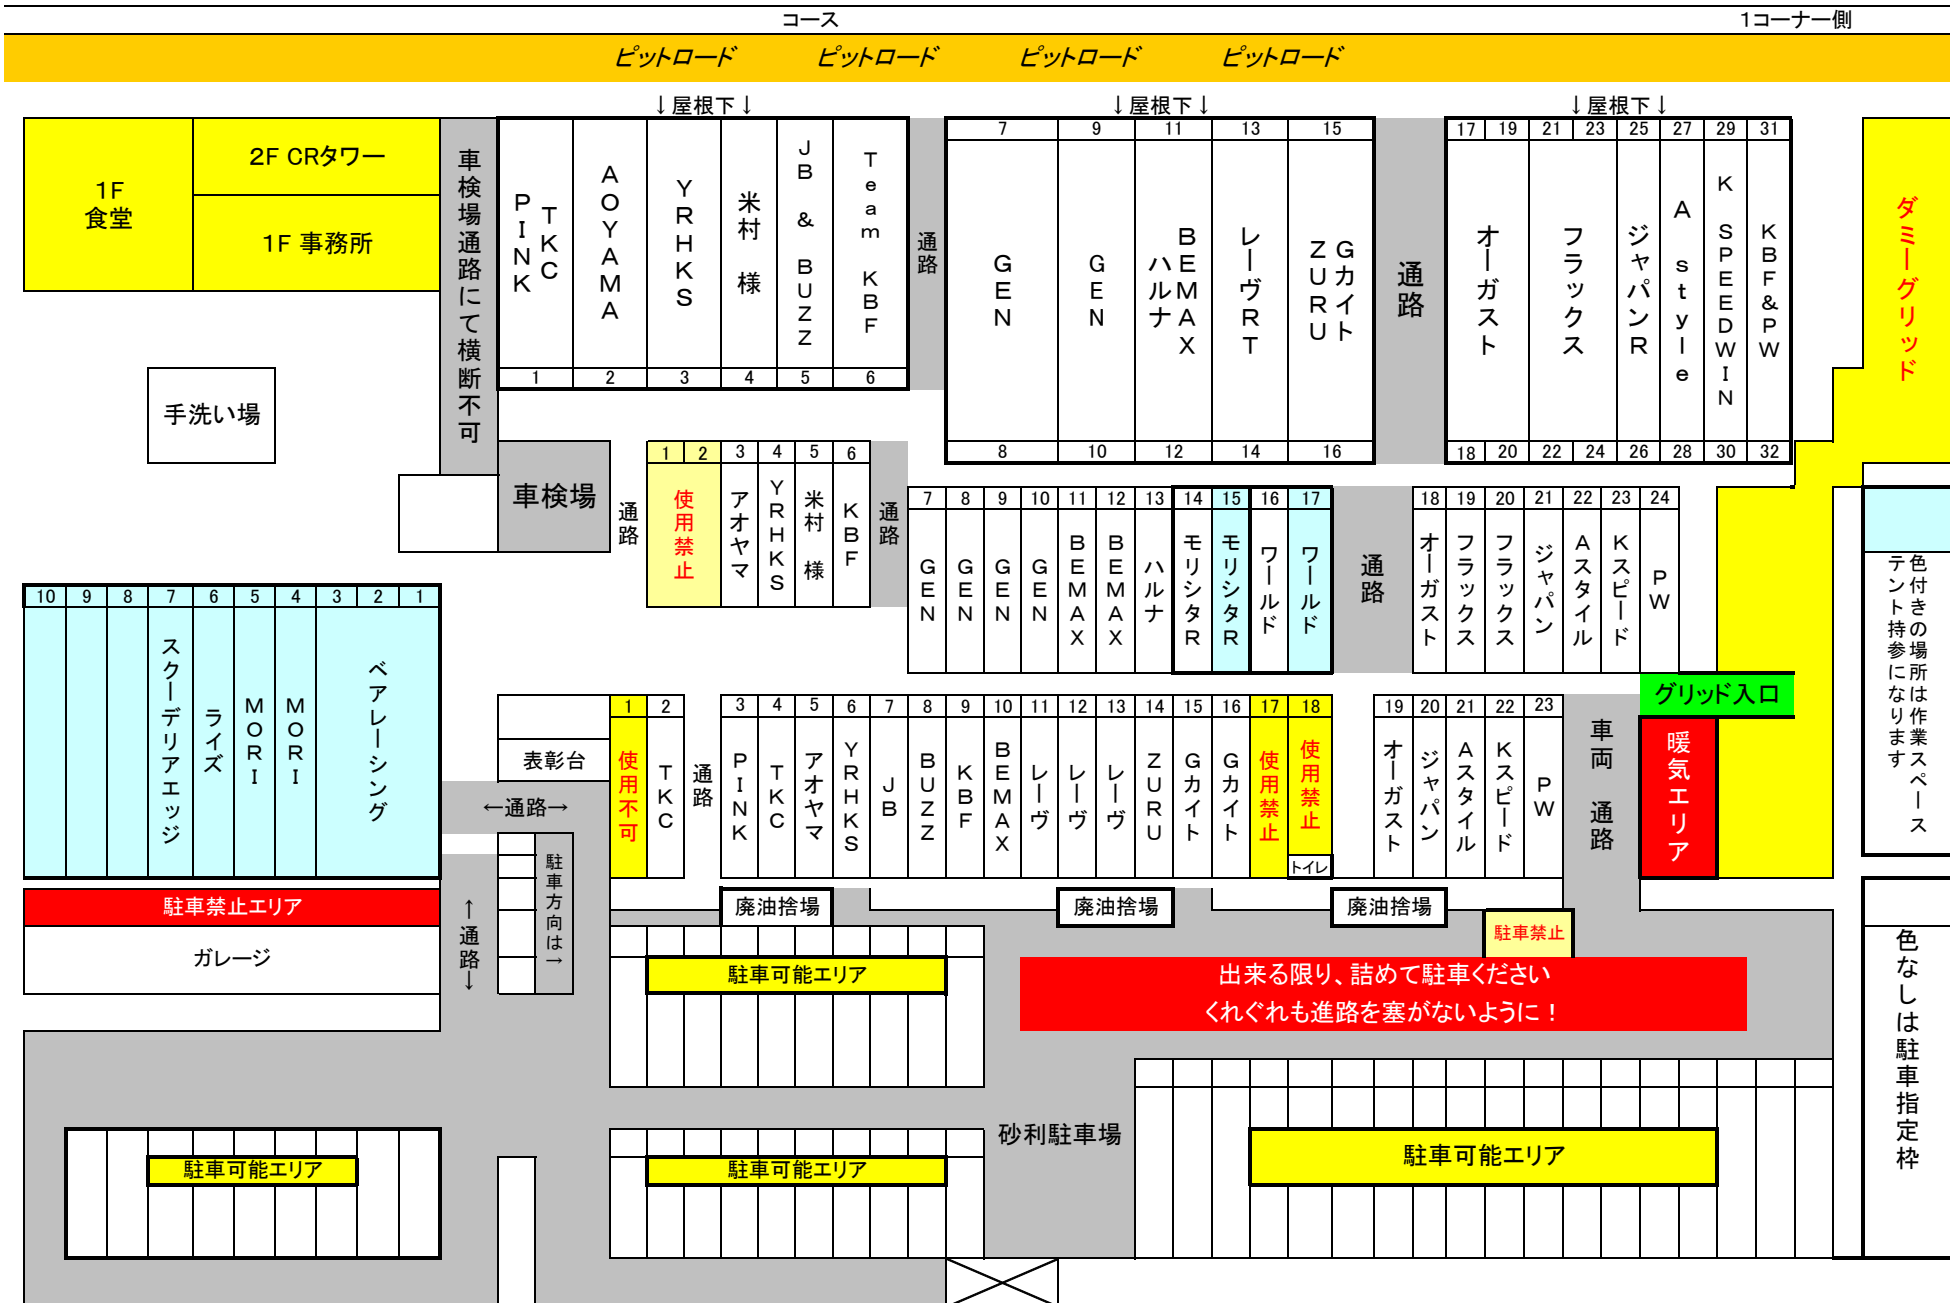

チャレンジカップ 第2戦 チーム別パドック・駐車場配置図

2013. 4. 14

【重要】場所取り禁止。小物などでの場所取り行為は一切ご遠慮ください。物ではなく、先に車を停めた方が優先になります