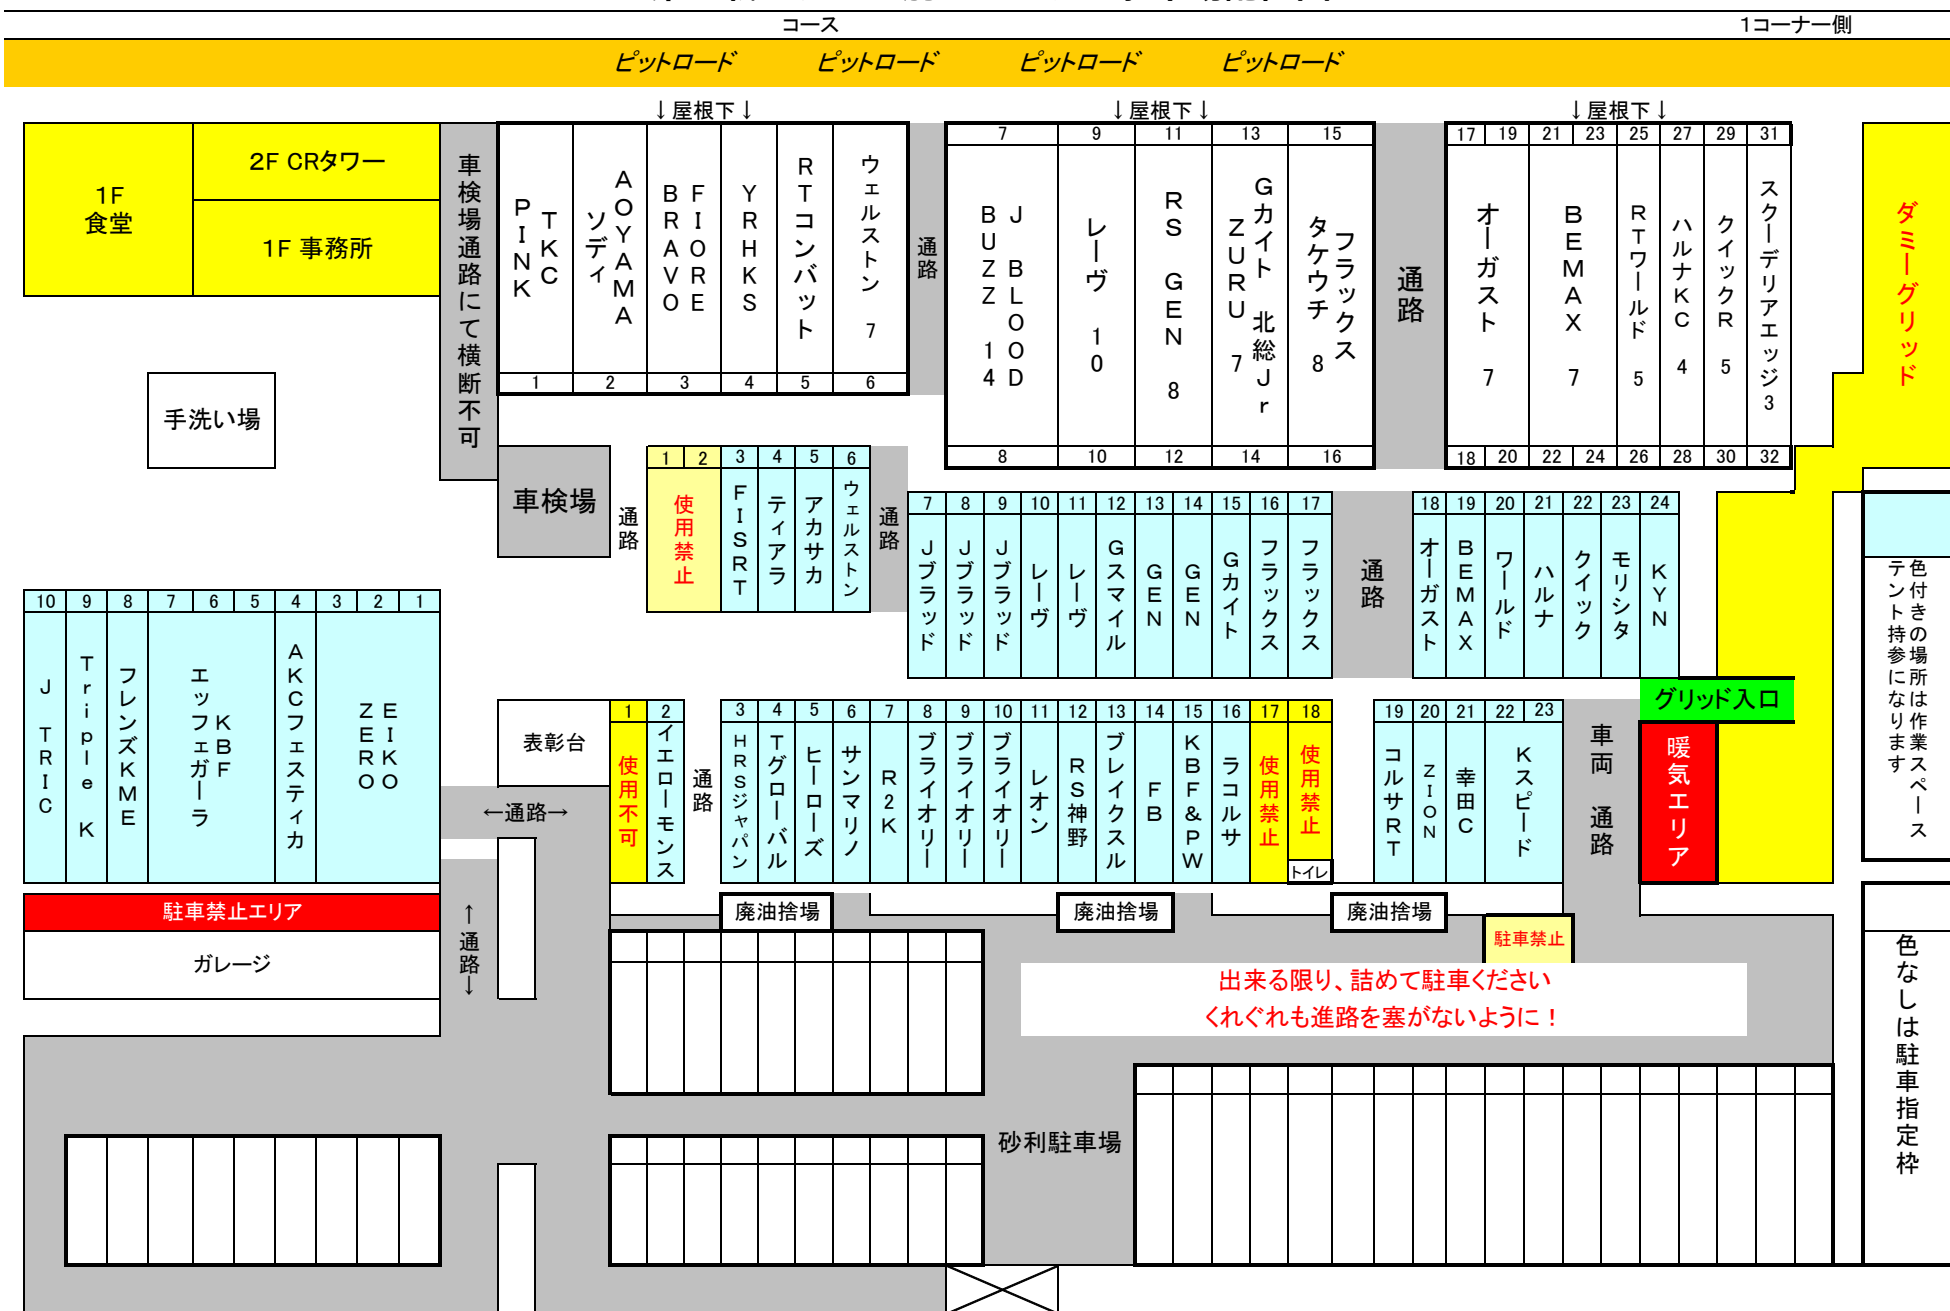

# NTC CUP 第4戦 チーム別パドック・駐車場配置図

2012.9.23

**【重要】場所取り禁止。レース前日・当日、朝イチに来て小物などでの場所取り行為は一切ご遠慮ください。物ではなく、先に車を停めた方が優先になります**