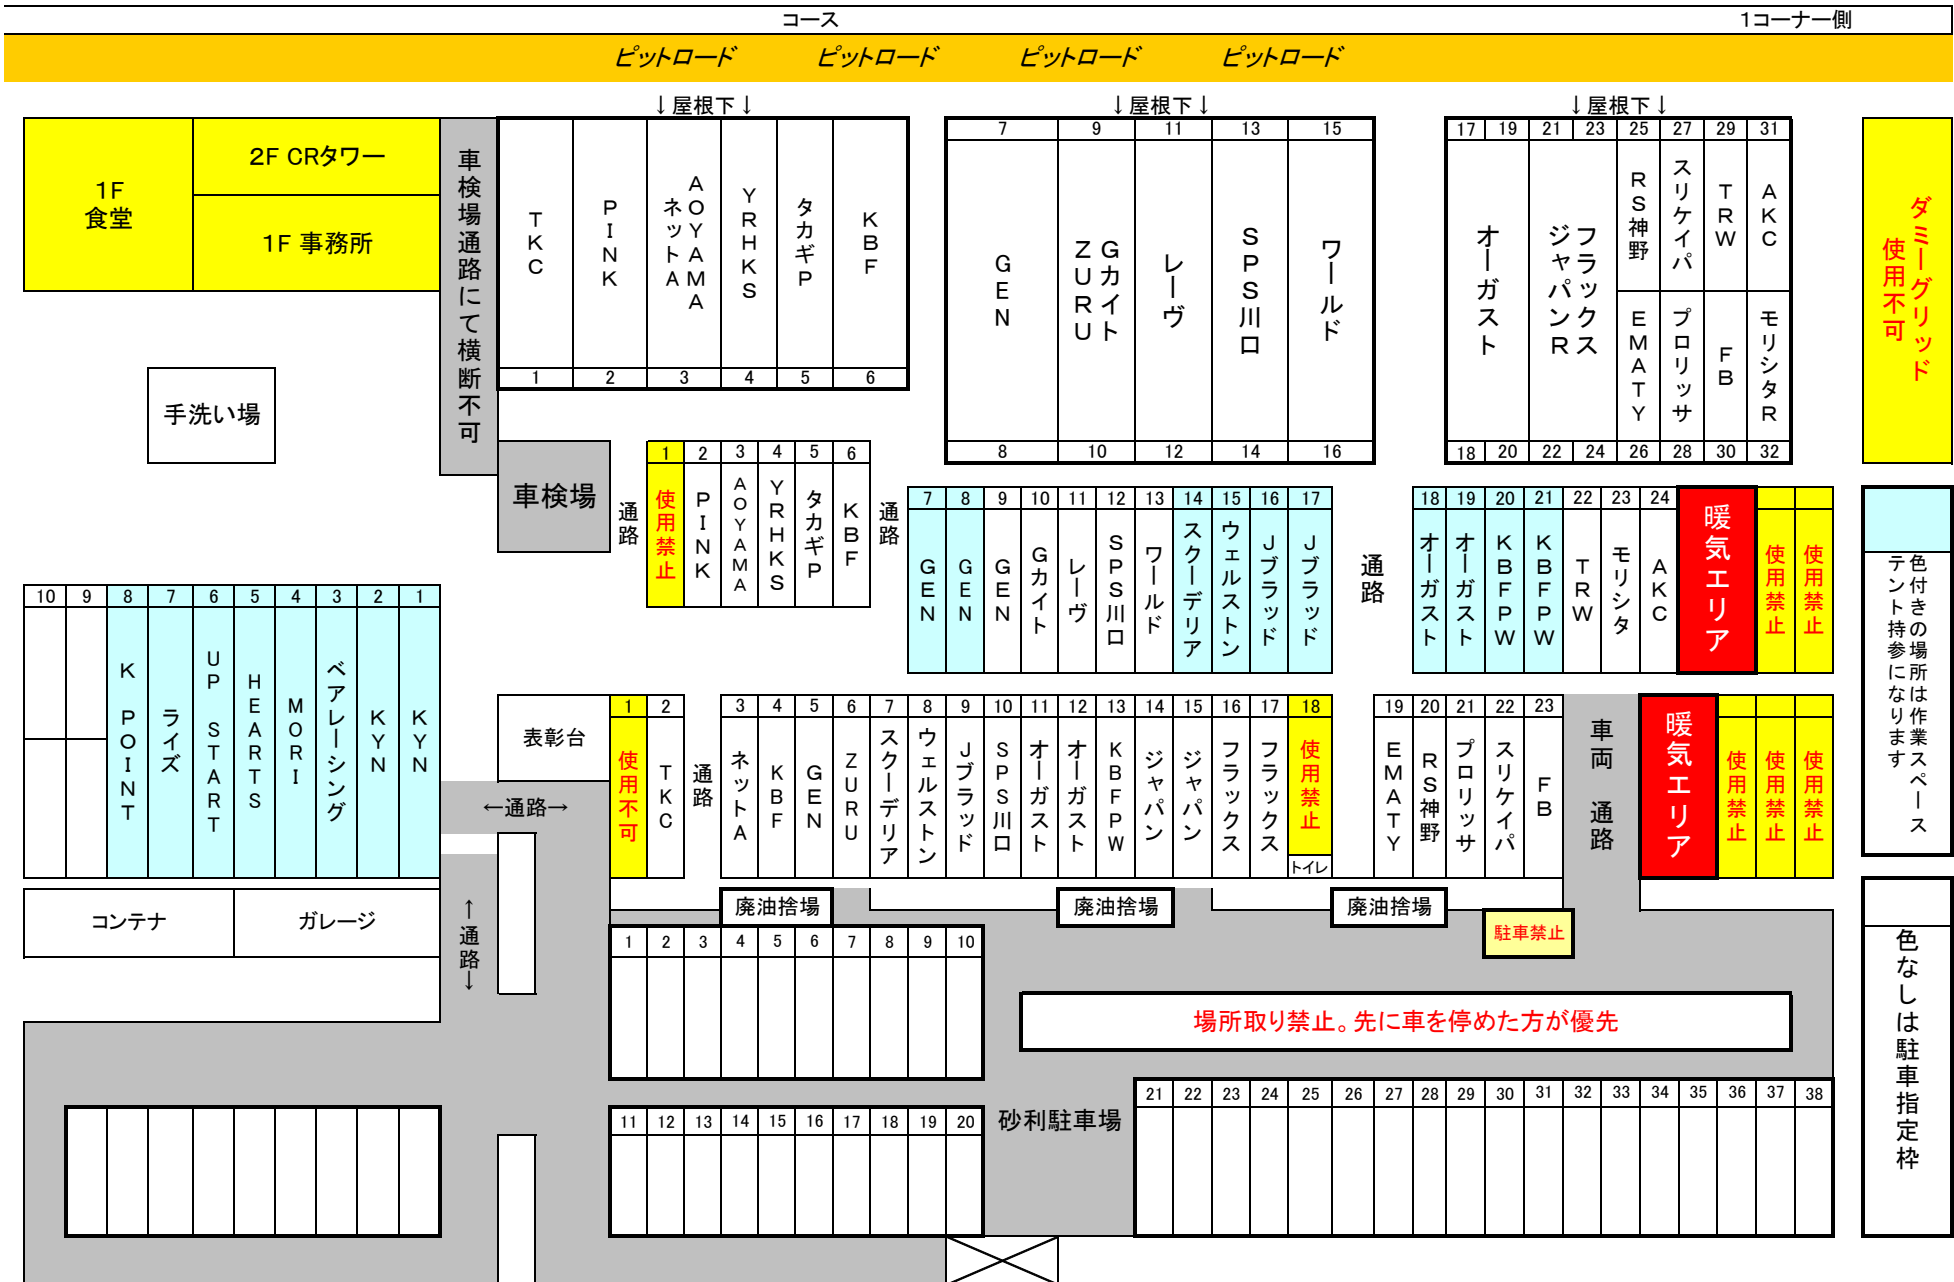

# チャレンジカップ第4戦 チーム別パドック・駐車場配置図

2012.8.26

ダミーグリッド  
使用不可

色付きの場所は作業スペース  
テント持参になります

色なしは駐車指定枠

※場所取りは禁止(物は置かないように)。ゲートオープン土曜は7時、日曜は6時。先に車を停めた方が優先※