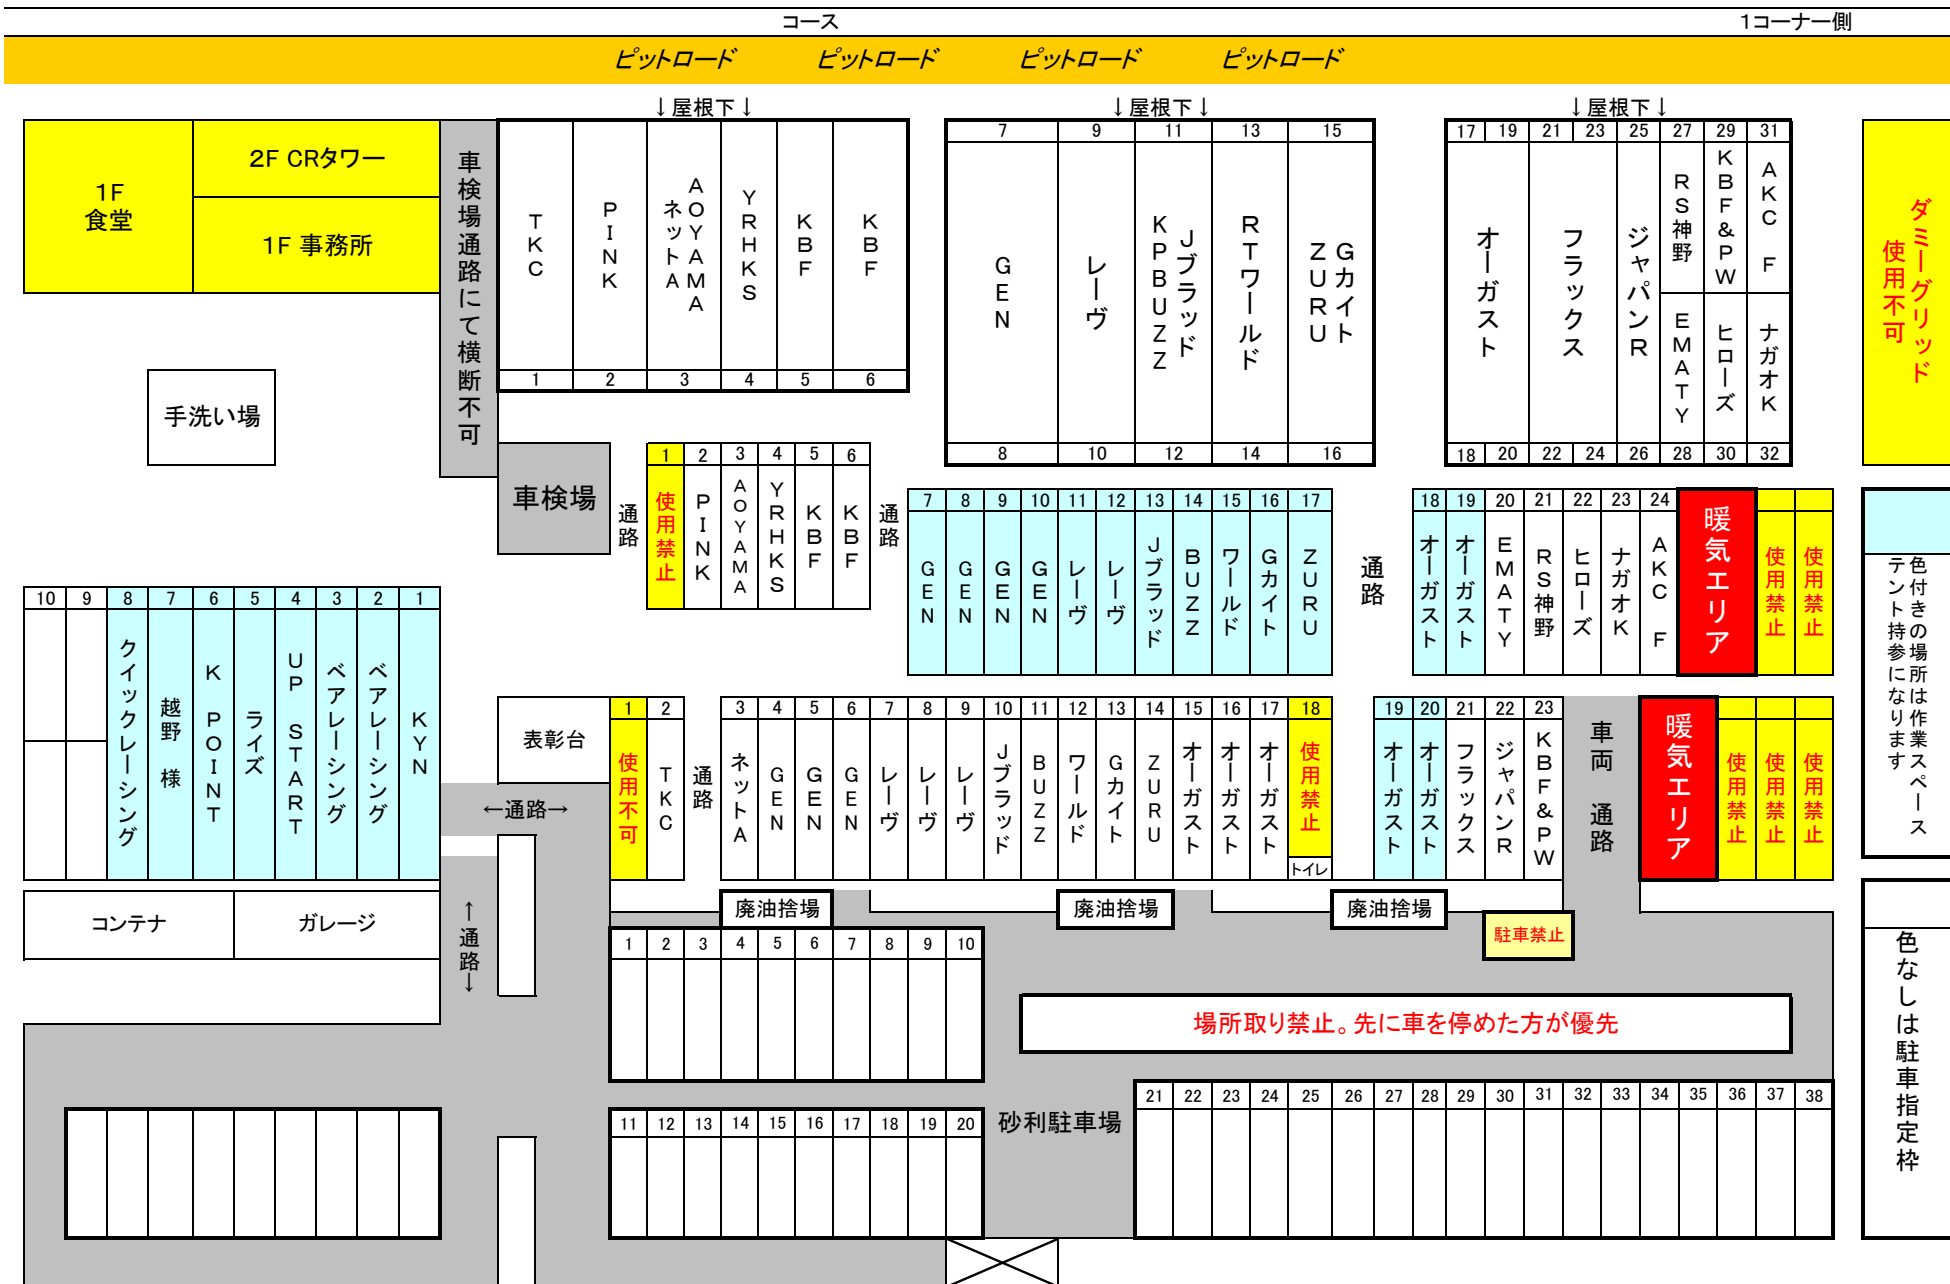

# チャレンジカップ第3戦 チーム別パドック・駐車場配置図

2012.6.17

**※場所取りは禁止(物は置かないように)。ゲートオープン土曜は7時、日曜は6時。先に車を停めた方が優先※**