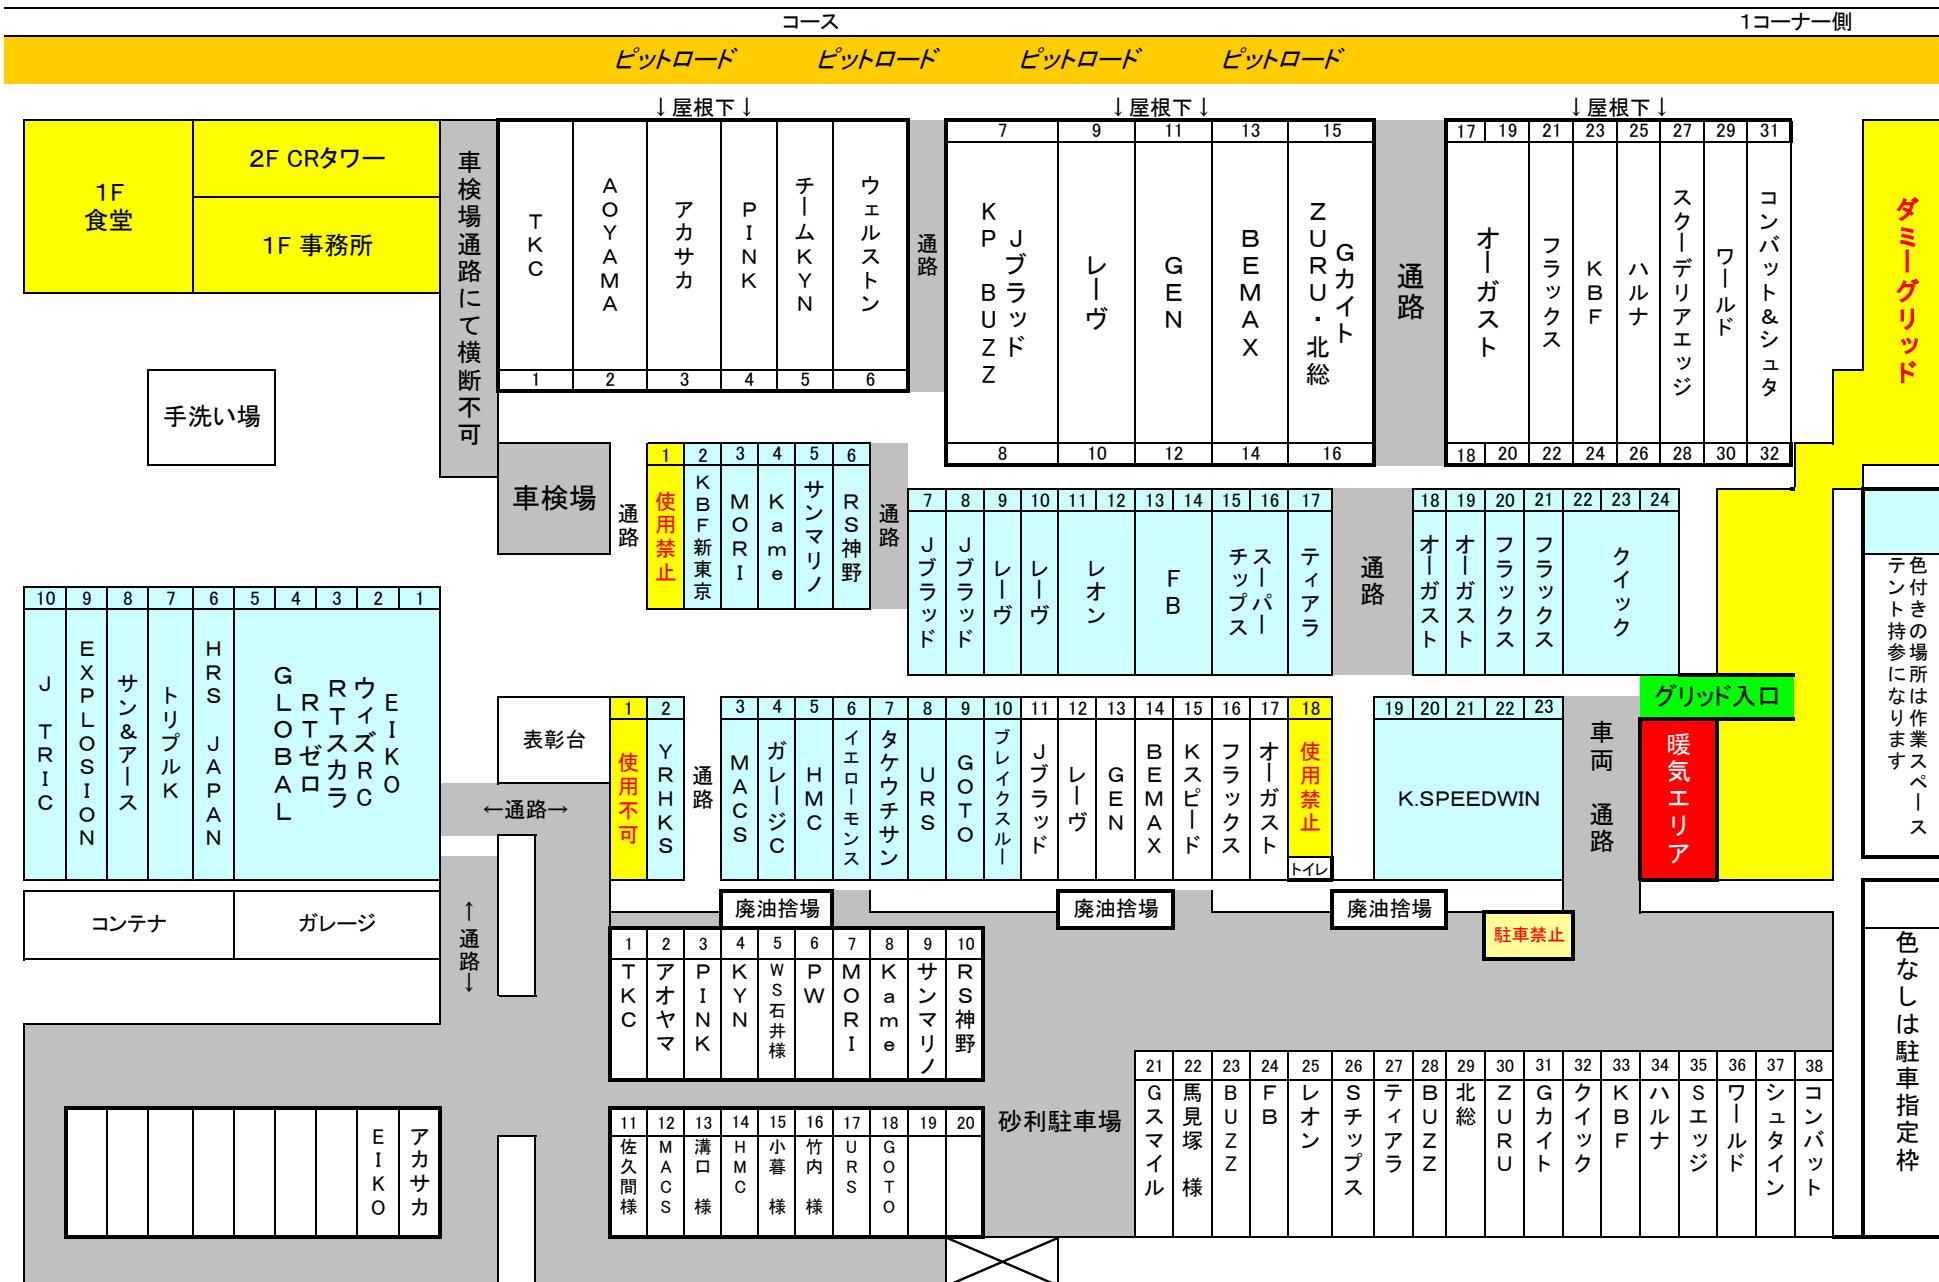

NTC CUP 開幕戦 チーム別パドック・駐車場配置図

2012.3.11

※場所取りは禁止(物は置かないように)。ゲートオープン、土曜は7時、日曜は6時。先に車を停めた方が優先※