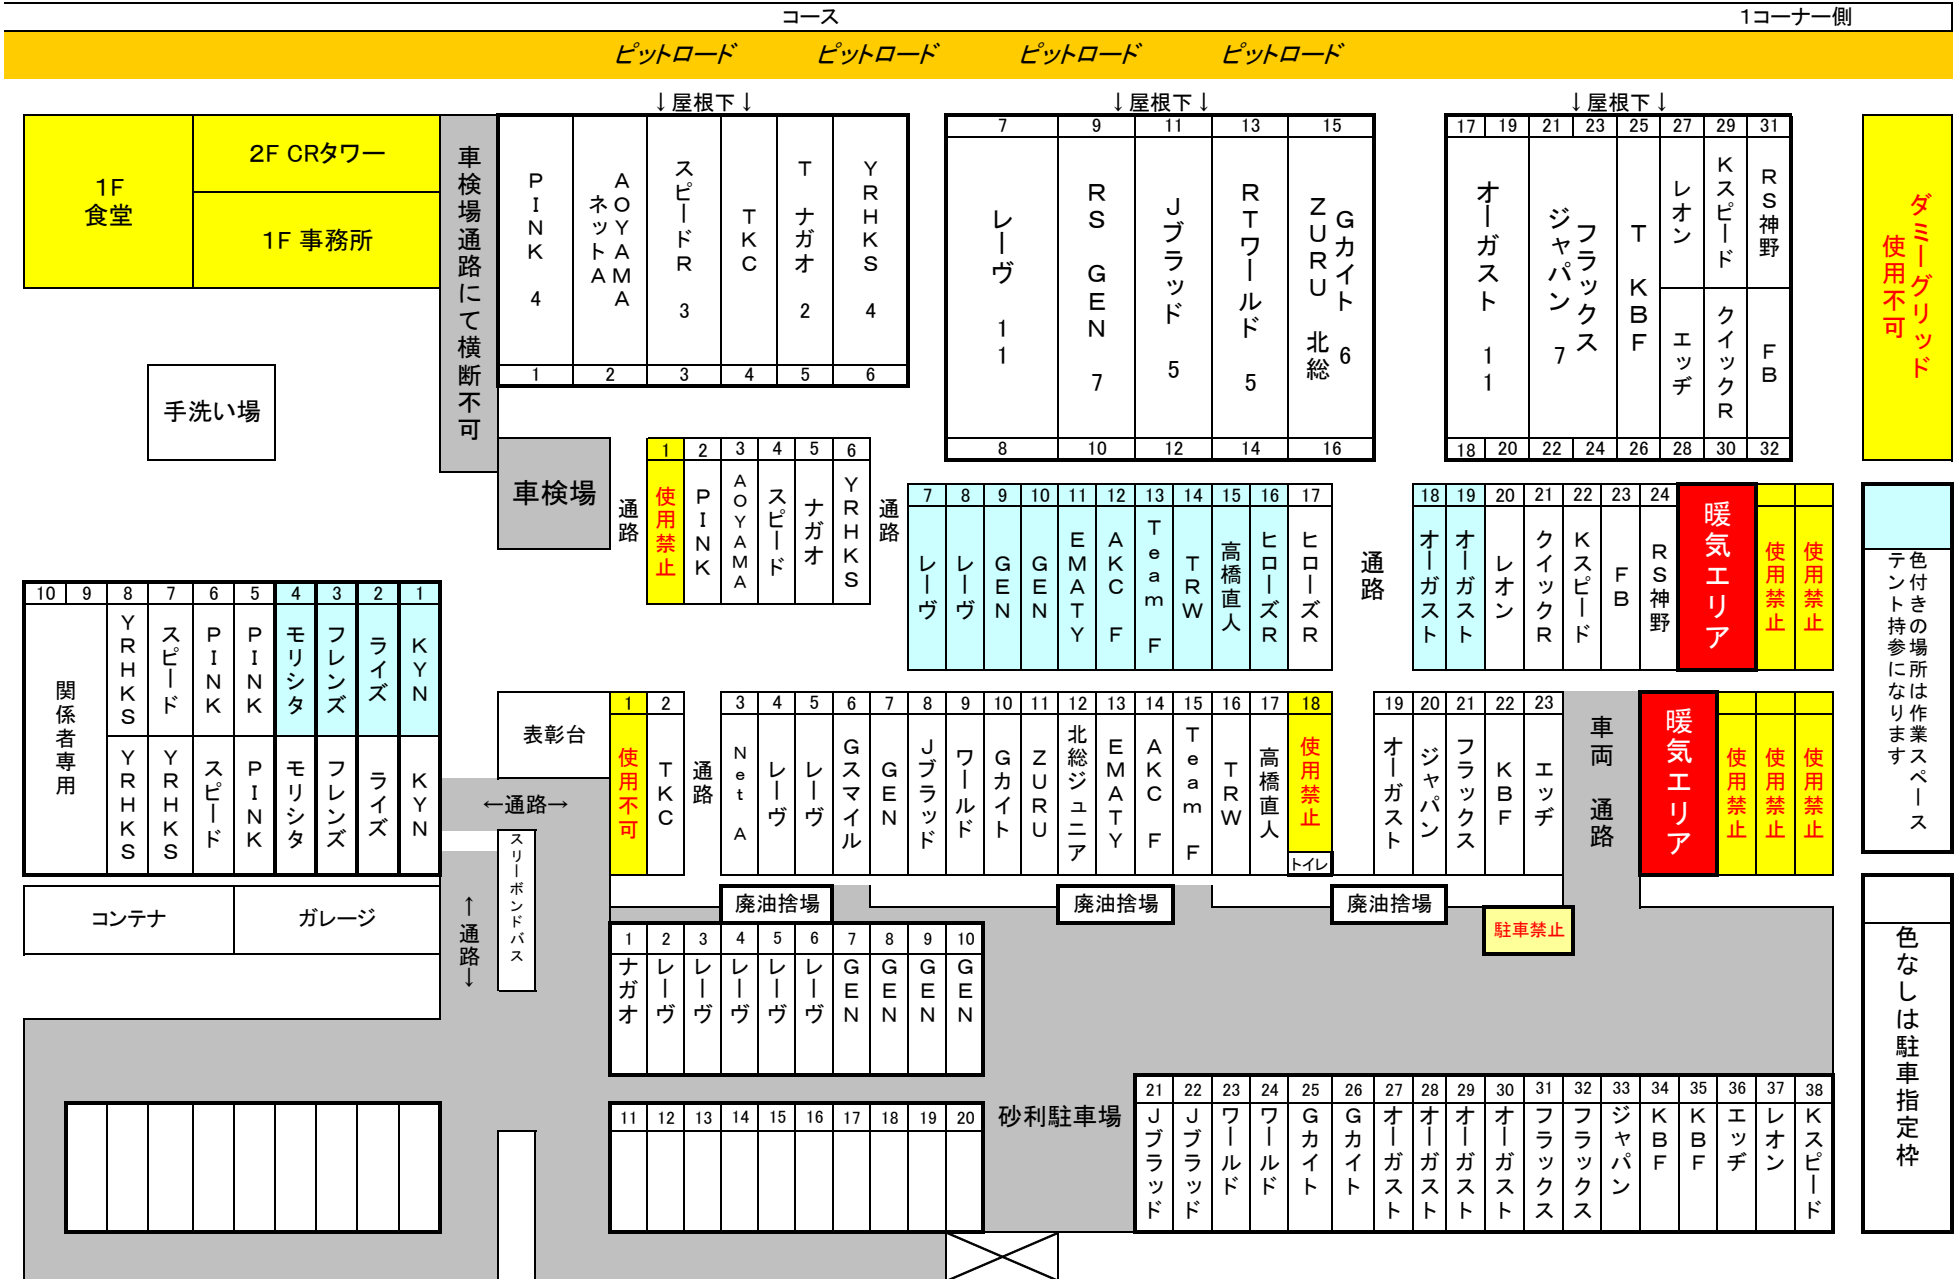

# チャレンジカップ開幕戦 チーム別パドック・駐車場配置図

2012.2.19

※場所取りは禁止(物は置かないように)。ゲートオープン、土曜は7時、日曜は6時。先に車を停めた方が優先※