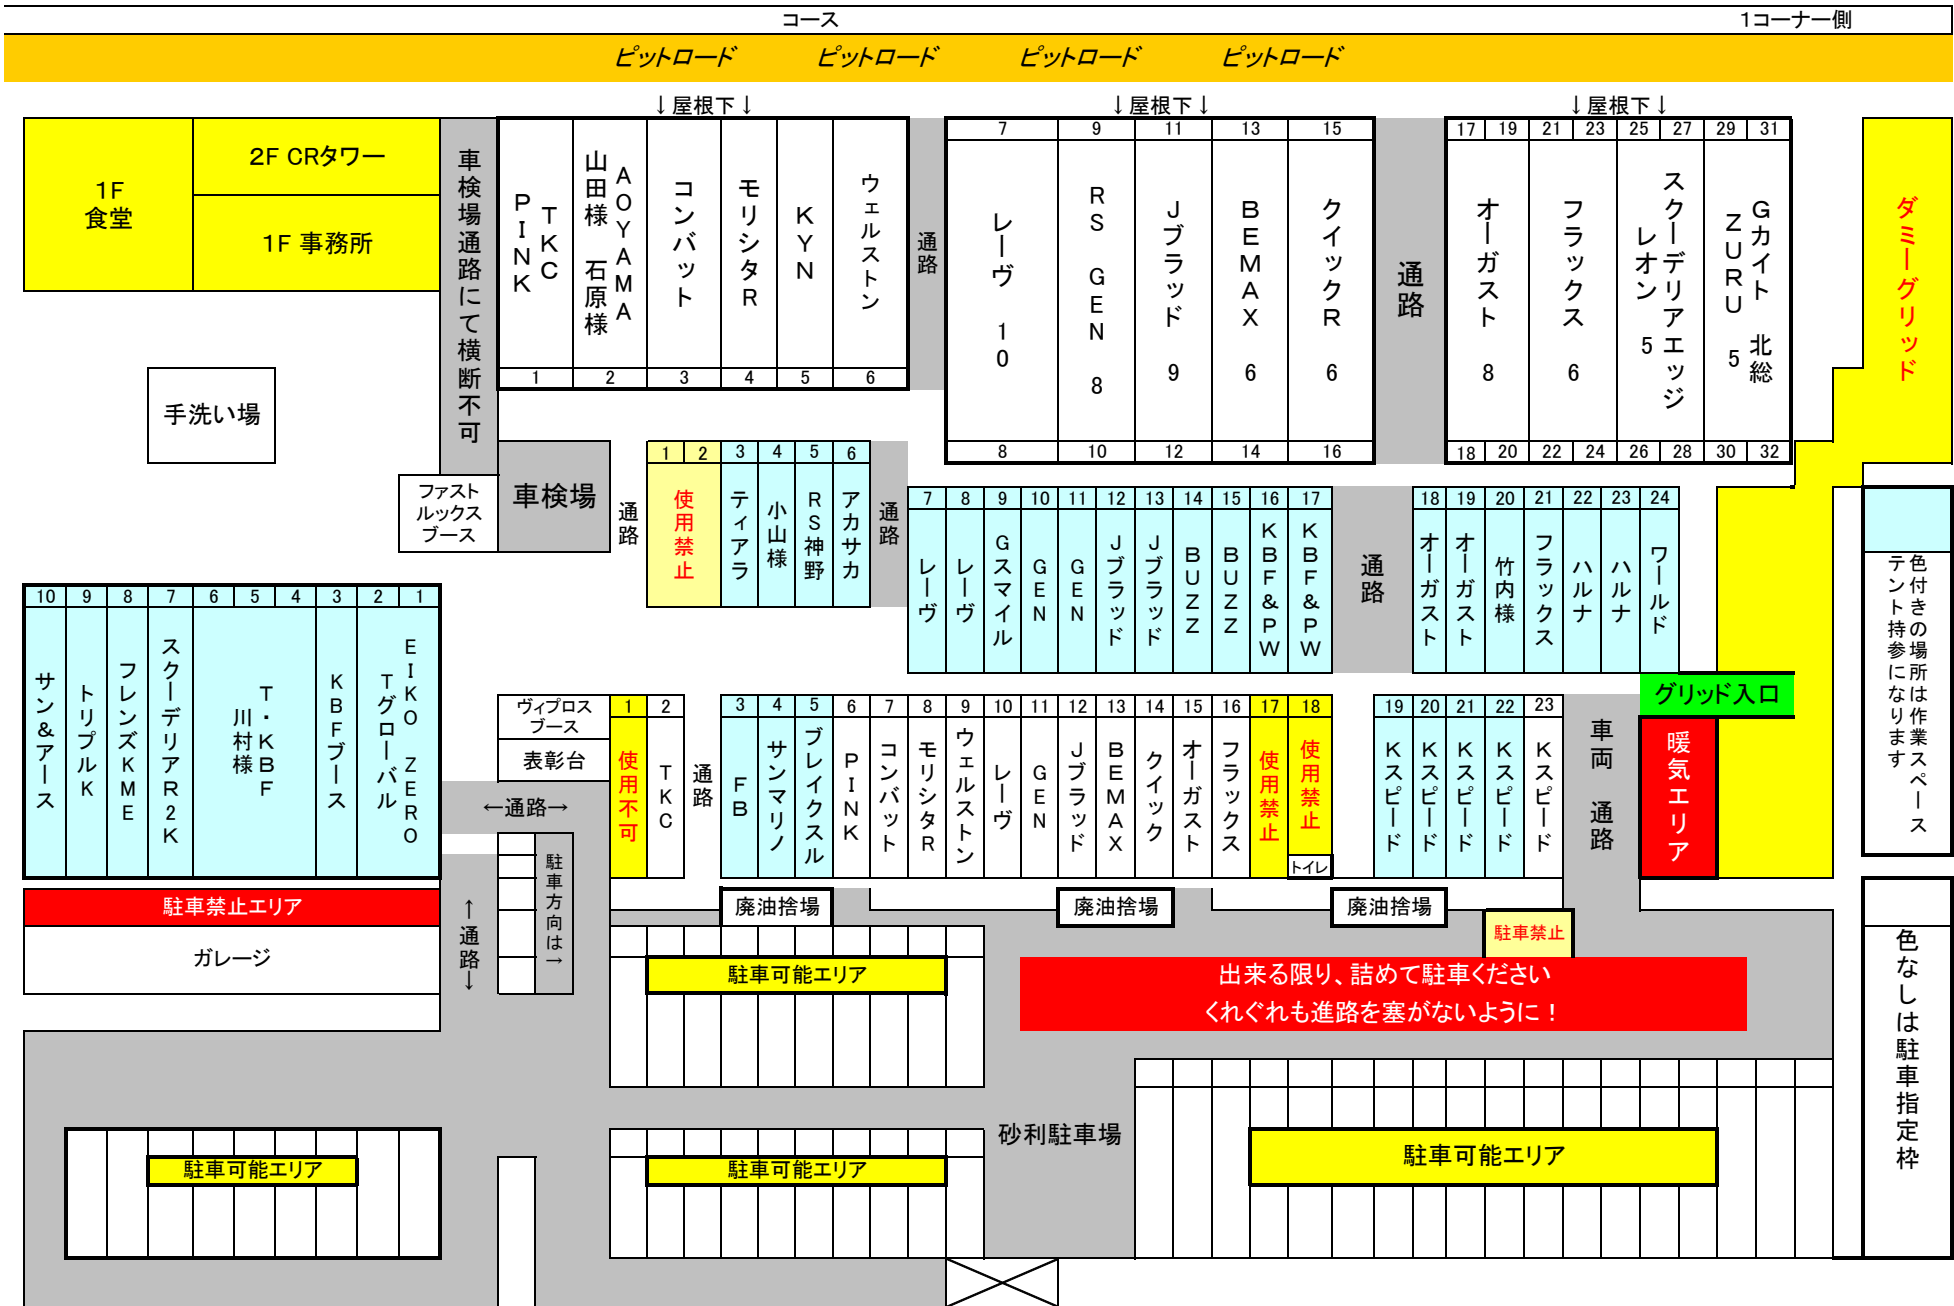

# NTC CUP 第6戦 チーム別パドック・駐車場配置図

2012.12.16

【重要】場所取り禁止。レース前日・当日、朝イチに来て小物などで場所取り行為は一切ご遠慮ください。物ではなく、先に車を停めた方が優先になります