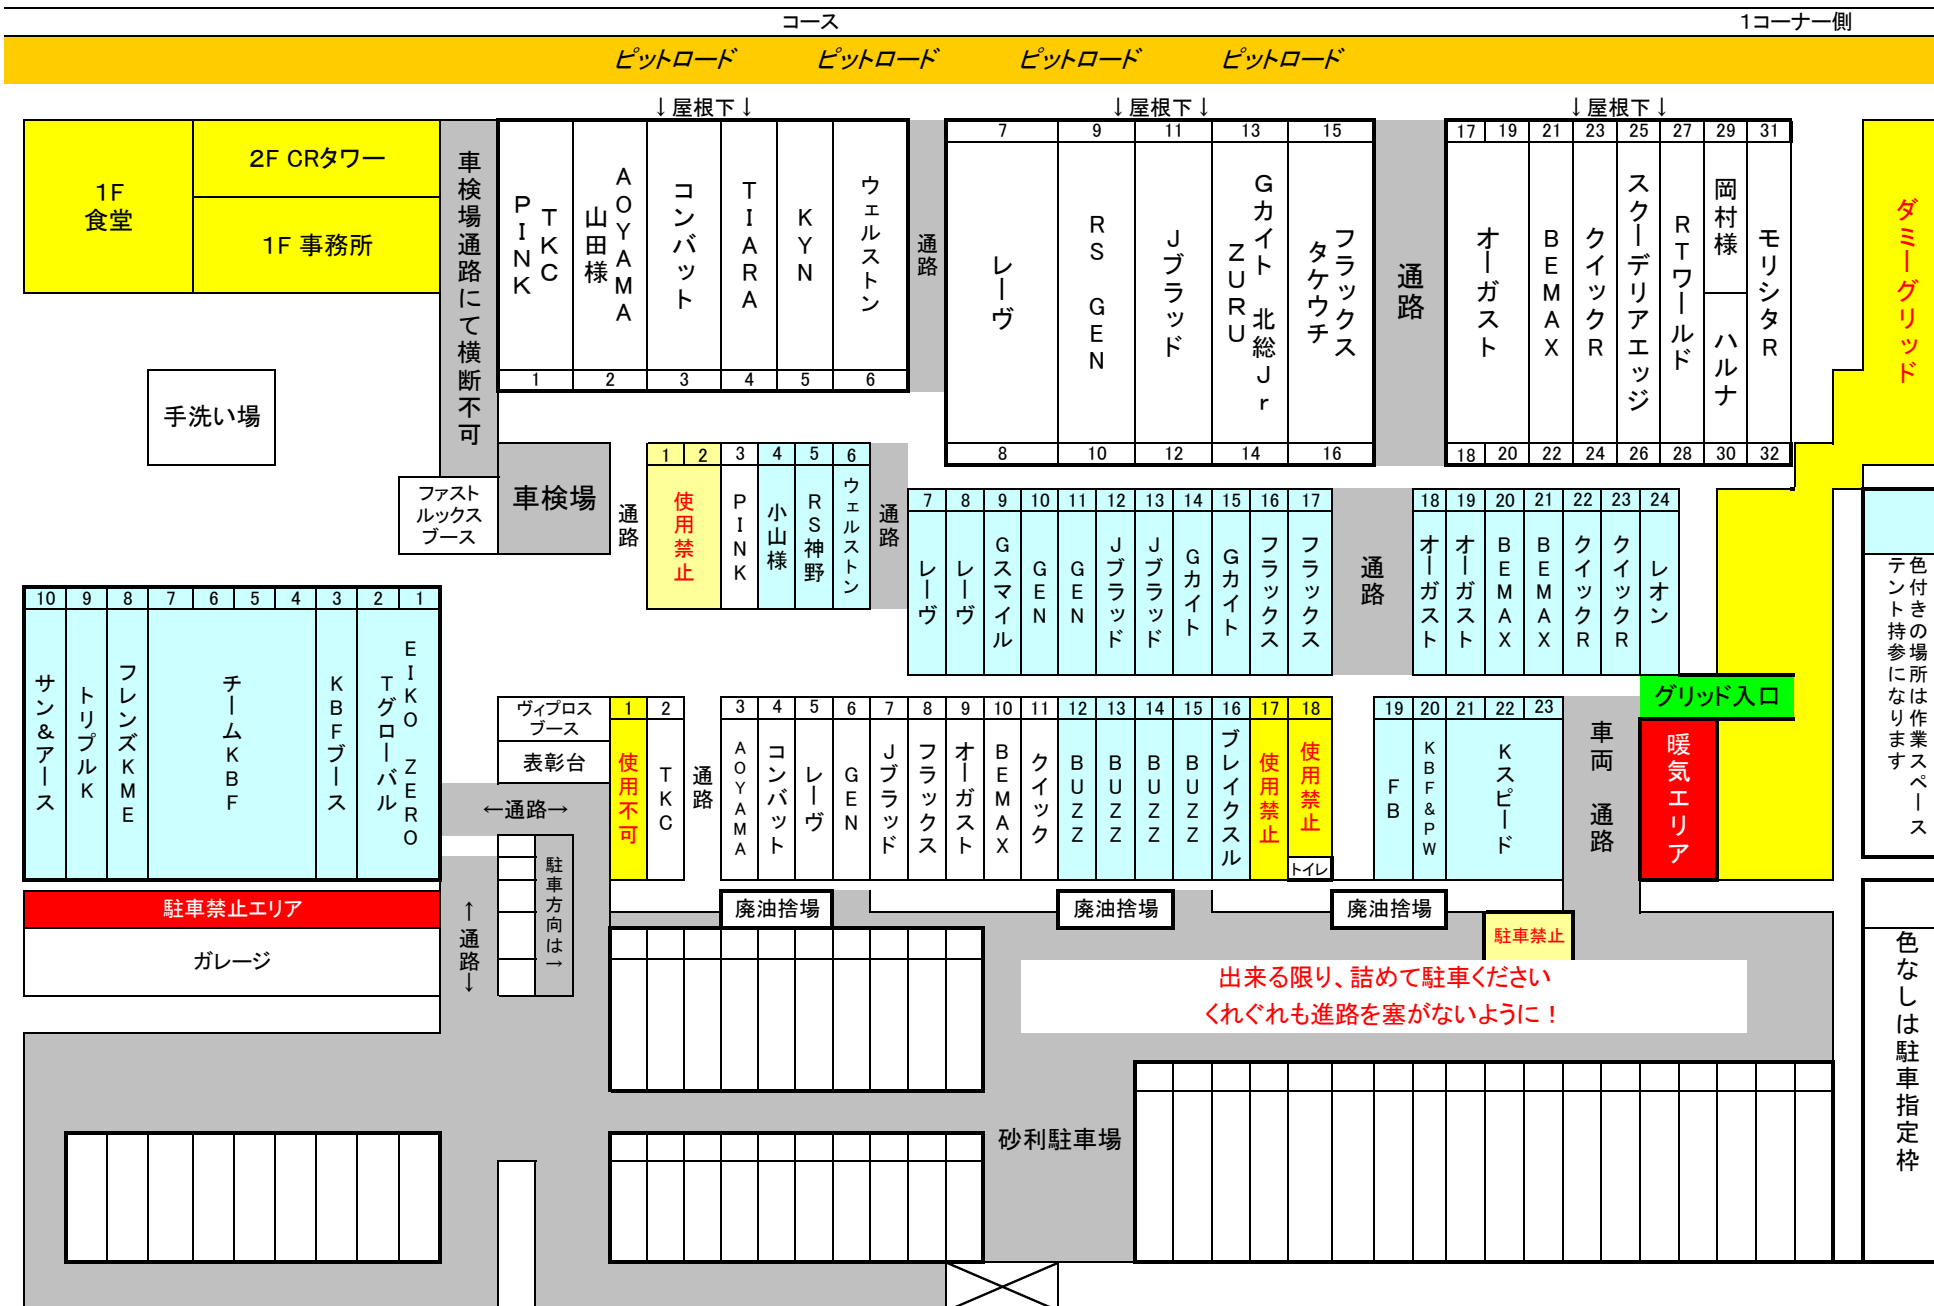

NTC CUP 第5戦 チーム別パドック・駐車場配置図

2012.11.11

色付きの場所は作業スペース
テント持参になります

色なしは駐車指定枠

出来る限り、詰めて駐車ください
くれぐれも進路を塞がないように！

【重要】場所取り禁止。レース前日・当日、朝イチに来て小物などでの場所取り行為は一切ご遠慮ください。物ではなく、先に車を停めた方が優先になります