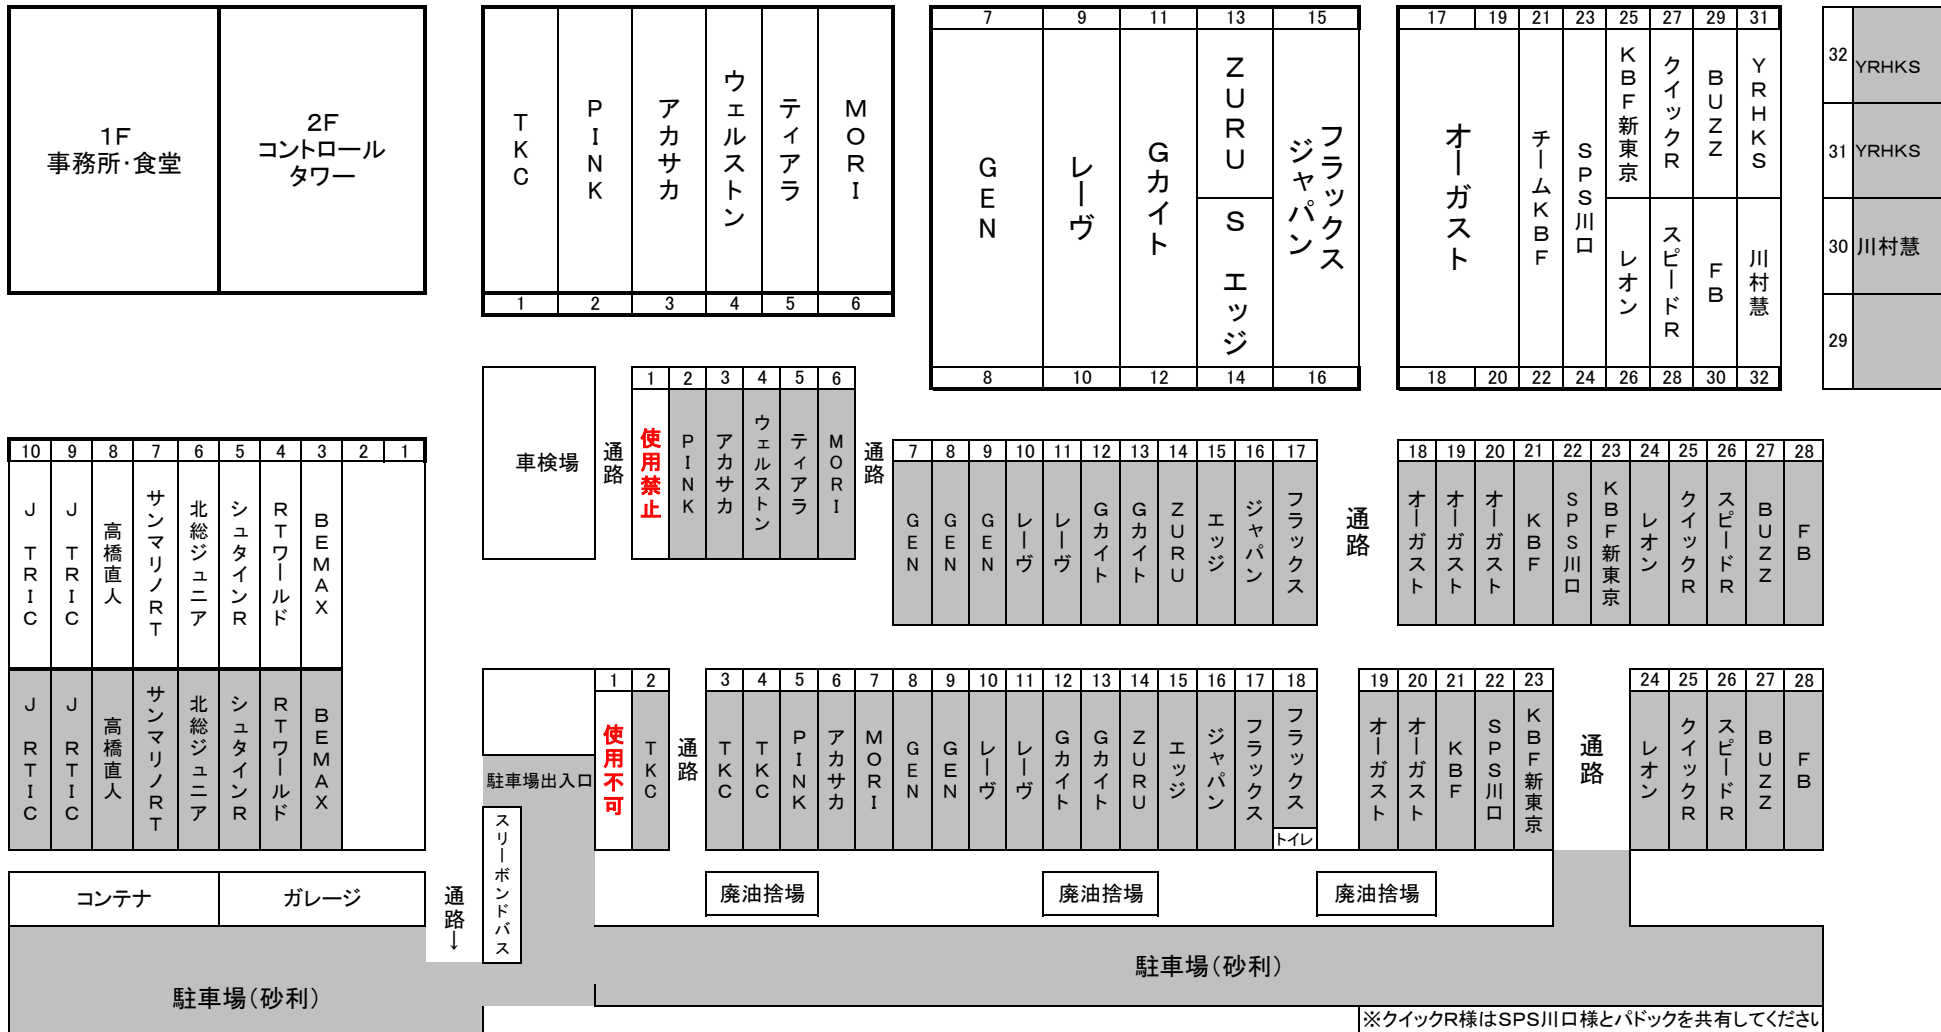

CHALLENGE CUP round.4 チーム別パドック・駐車場配置図

2011.8.7

1コーナー側

※ 駐車場の場所取り禁止！ 先に車を停めた方が優先です。駐車場にモノを置かないで下さい。