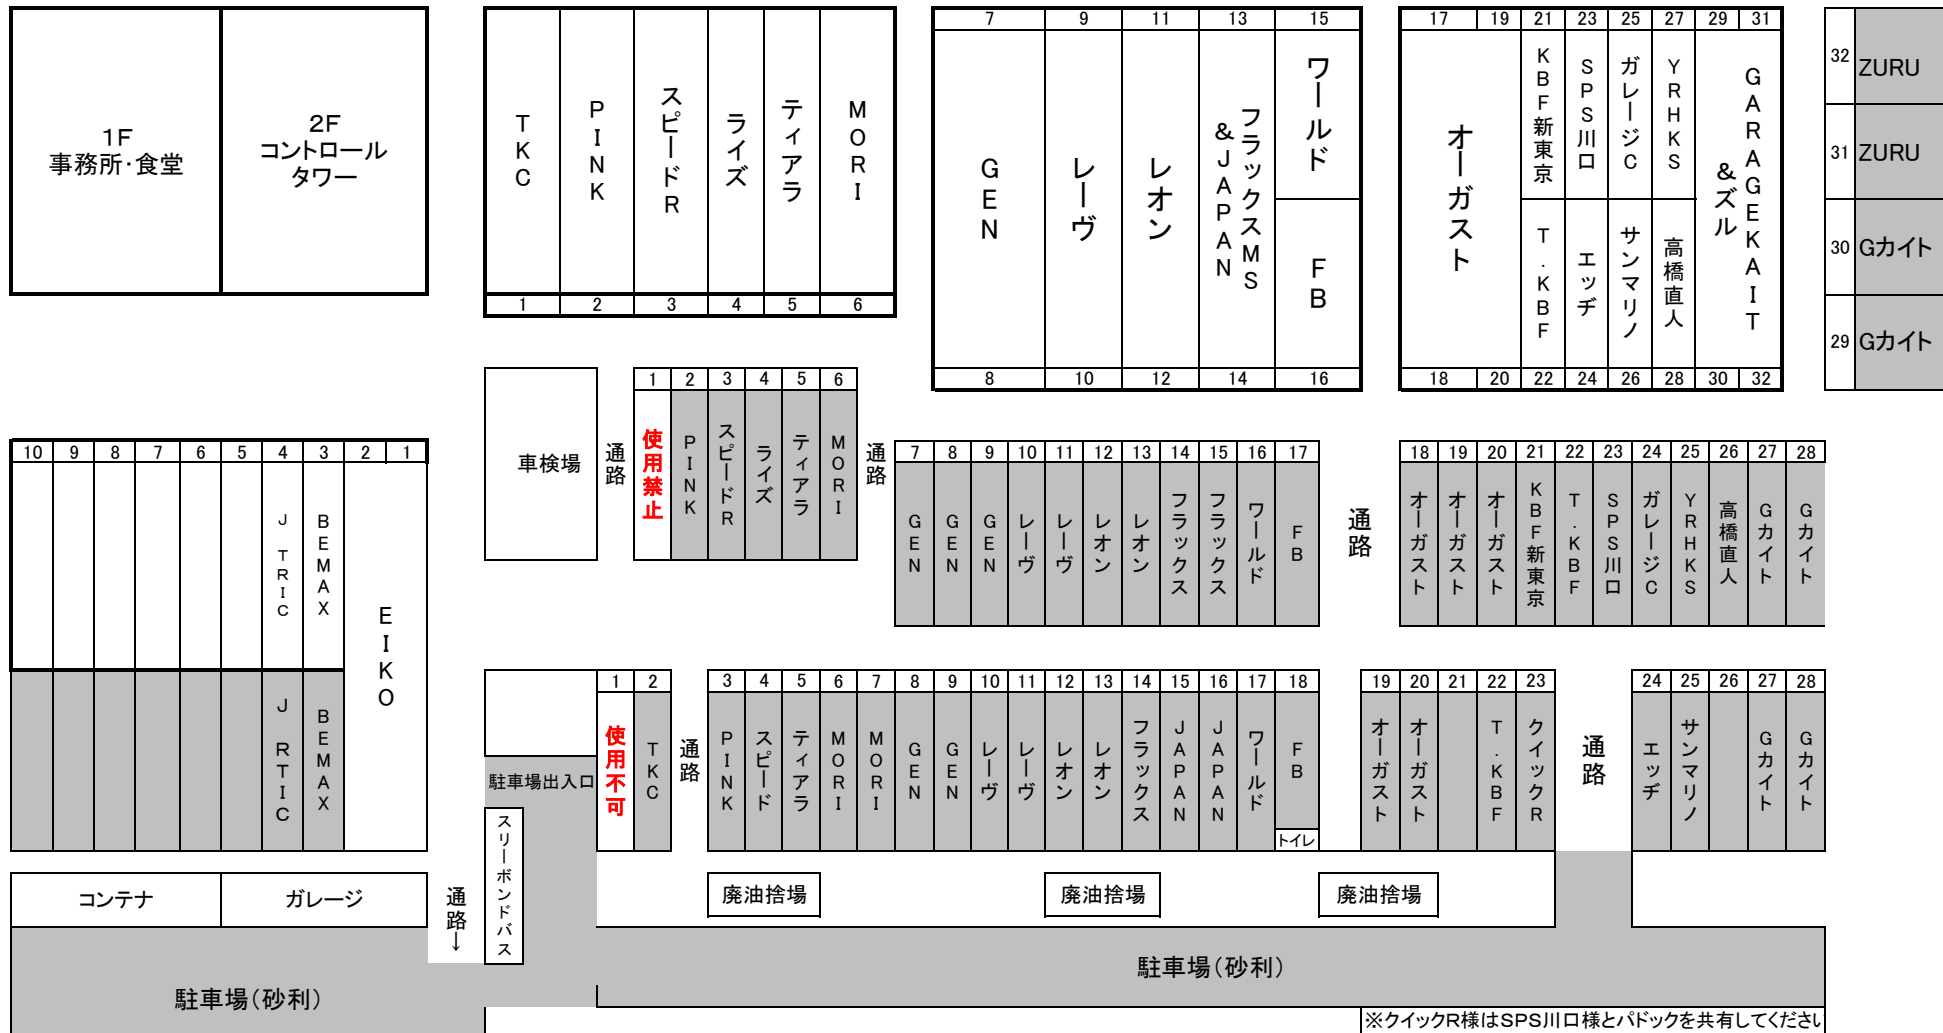

CHALLENGE CUP round.3 チーム別パドック・駐車場配置図

2011.6.5

1コーナー側

※クイックR様はSPS川口様とパドックを共有してください

※ 駐車場の場所取り禁止！ 先に車を停めた方が優先です。駐車場にモノを置かないで下さい。