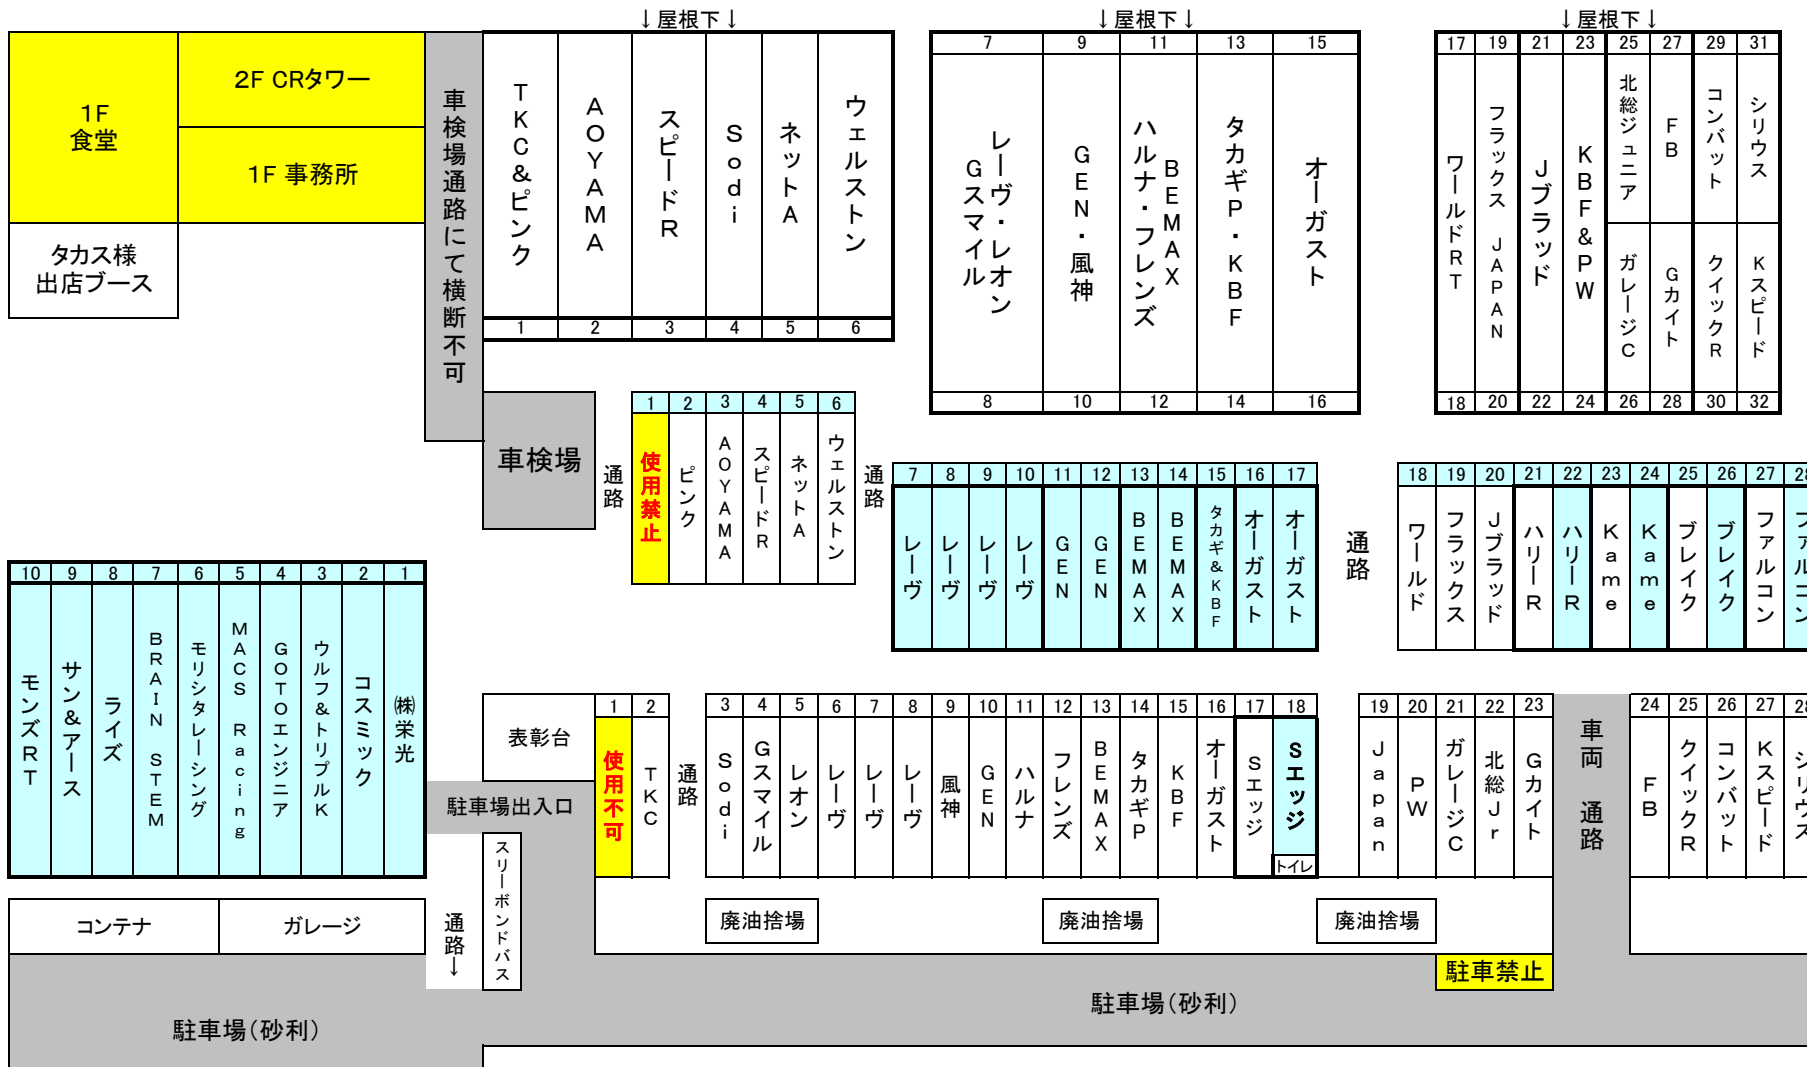

NTC CUP 第5戦 チーム別パドック・駐車場配置図

2011.10.30

コース

1コーナー側

ピットロード

ダミーグリッド
使用不可

色付きの場所は駐車場なので
テントを持参してください

色なしは駐車指定
スペースです

※ 駐車場の場所取り禁止! スタッフの判断で排除するのでご理解ください。先に車を停めた方が優先です。駐車場にモノを置かないで下さい

※ パドック割りが有効になるのは、金曜の16:30以降になります