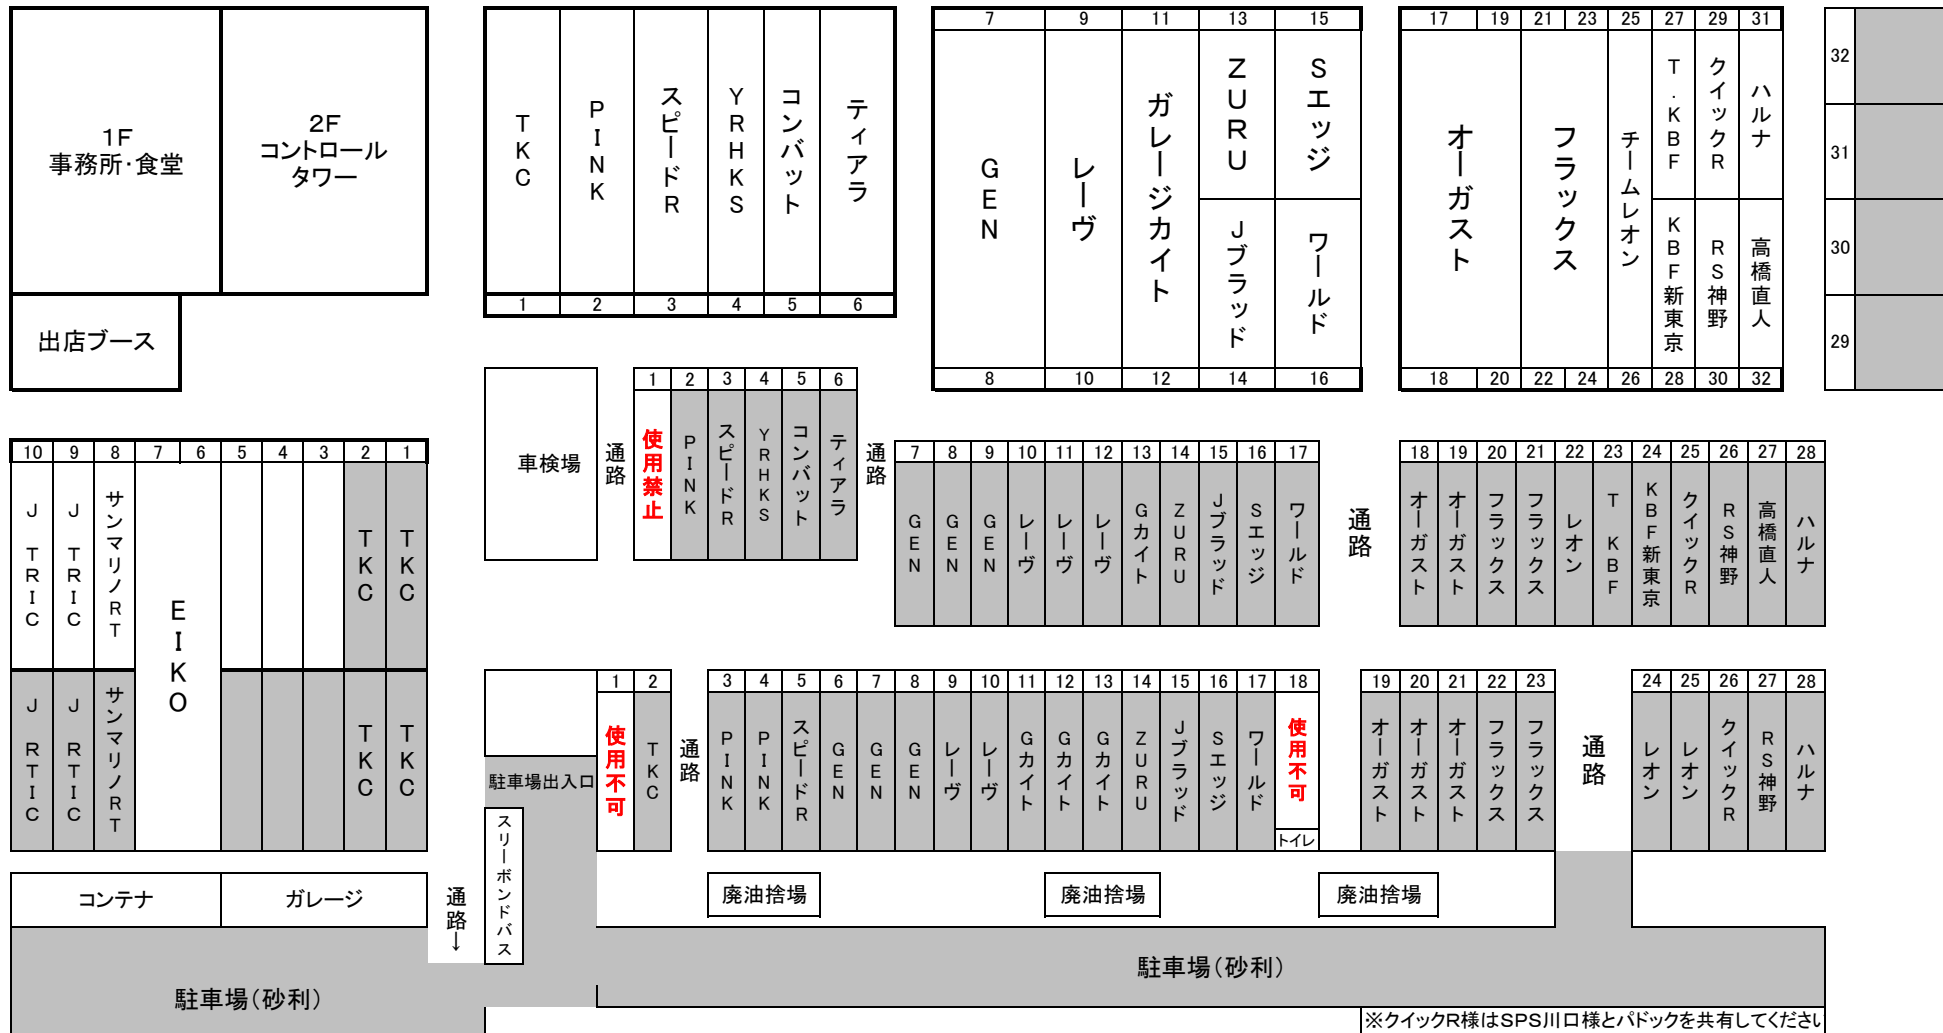

CHALLENGE CUP round.5 チーム別パドック・駐車場配置図

2011.10.2

1コーナー側

※ 駐車場の場所取り禁止！ 先に車を停めた方が優先です。駐車場にモノを置かないで下さい。