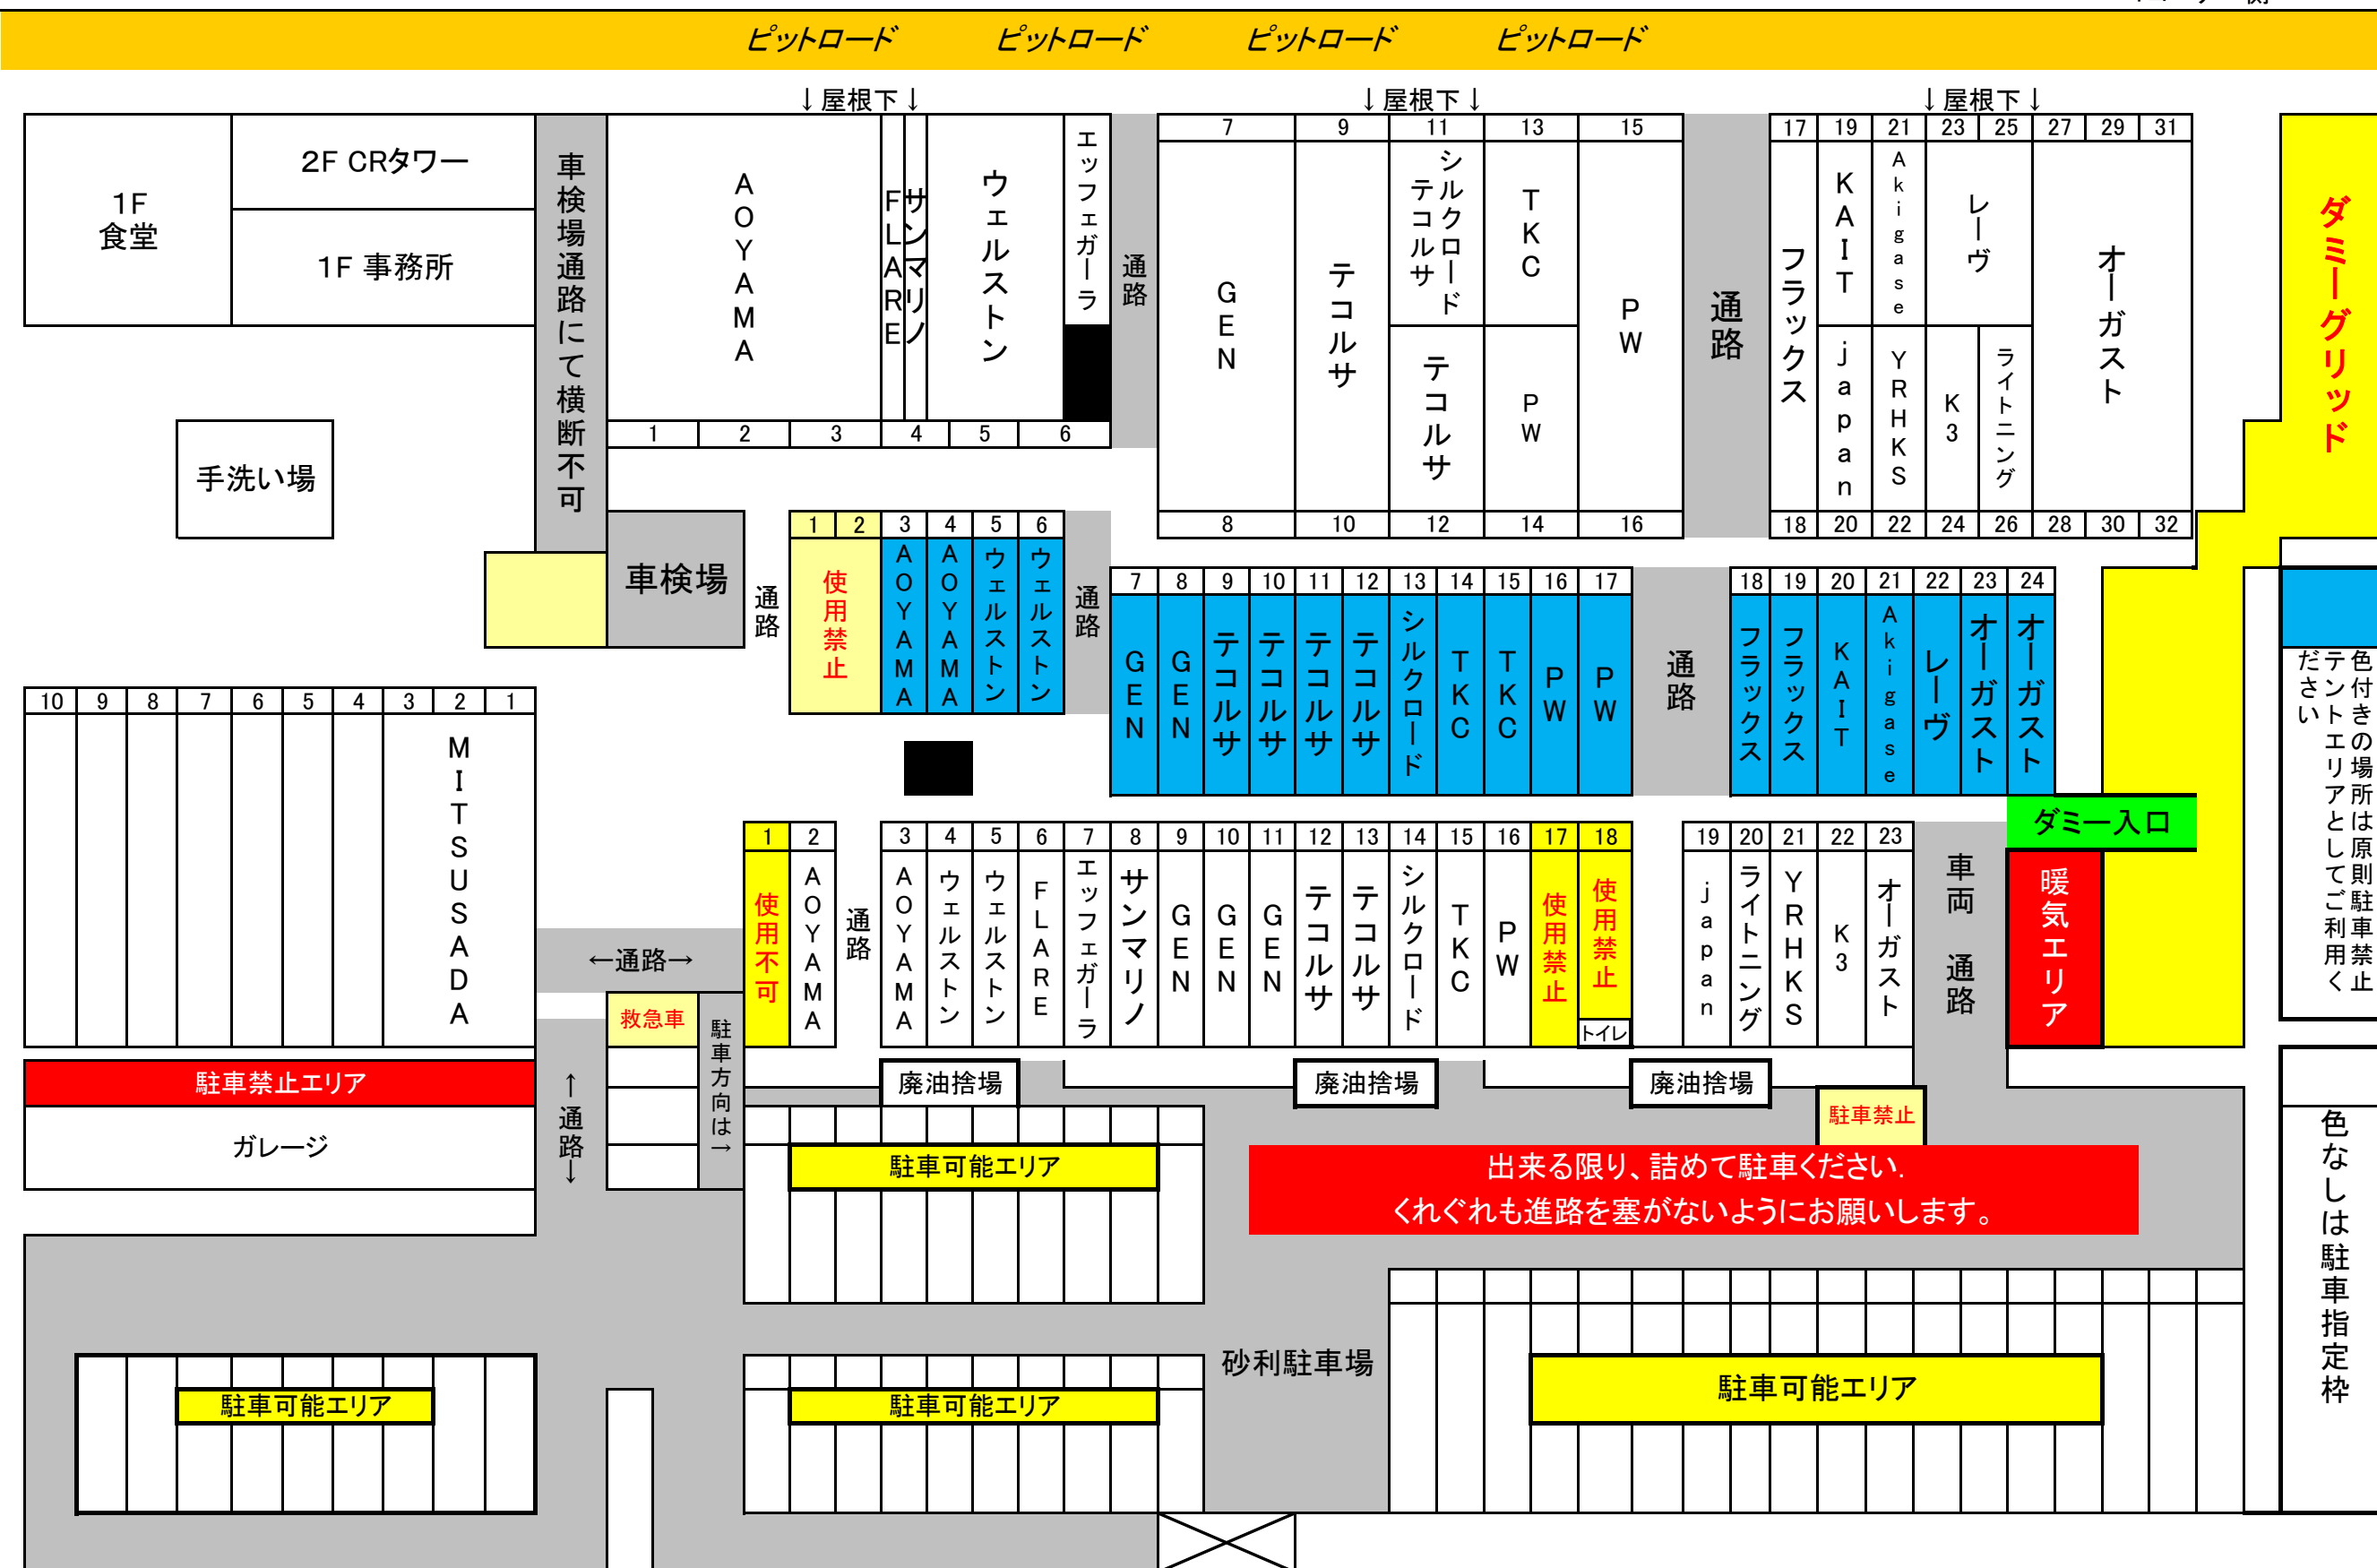

2022.3.27 (SUN) NTC CUP SERIES Rd.1 チーム別パドック・駐車場配置図

公式通知 No.04

1コーナー側

ダミーグリッド

色付きの場所は原則駐車禁止
だいたいエリアとしてご利用ください

色なしは駐車指定枠

出来る限り、詰めて駐車ください。
くれぐれも進路を塞がないようにお願いします。

【重要】場所取り禁止。小物などでの場所取り行為は一切ご遠慮ください。物ではなく、先に車を停めた方が優先になります